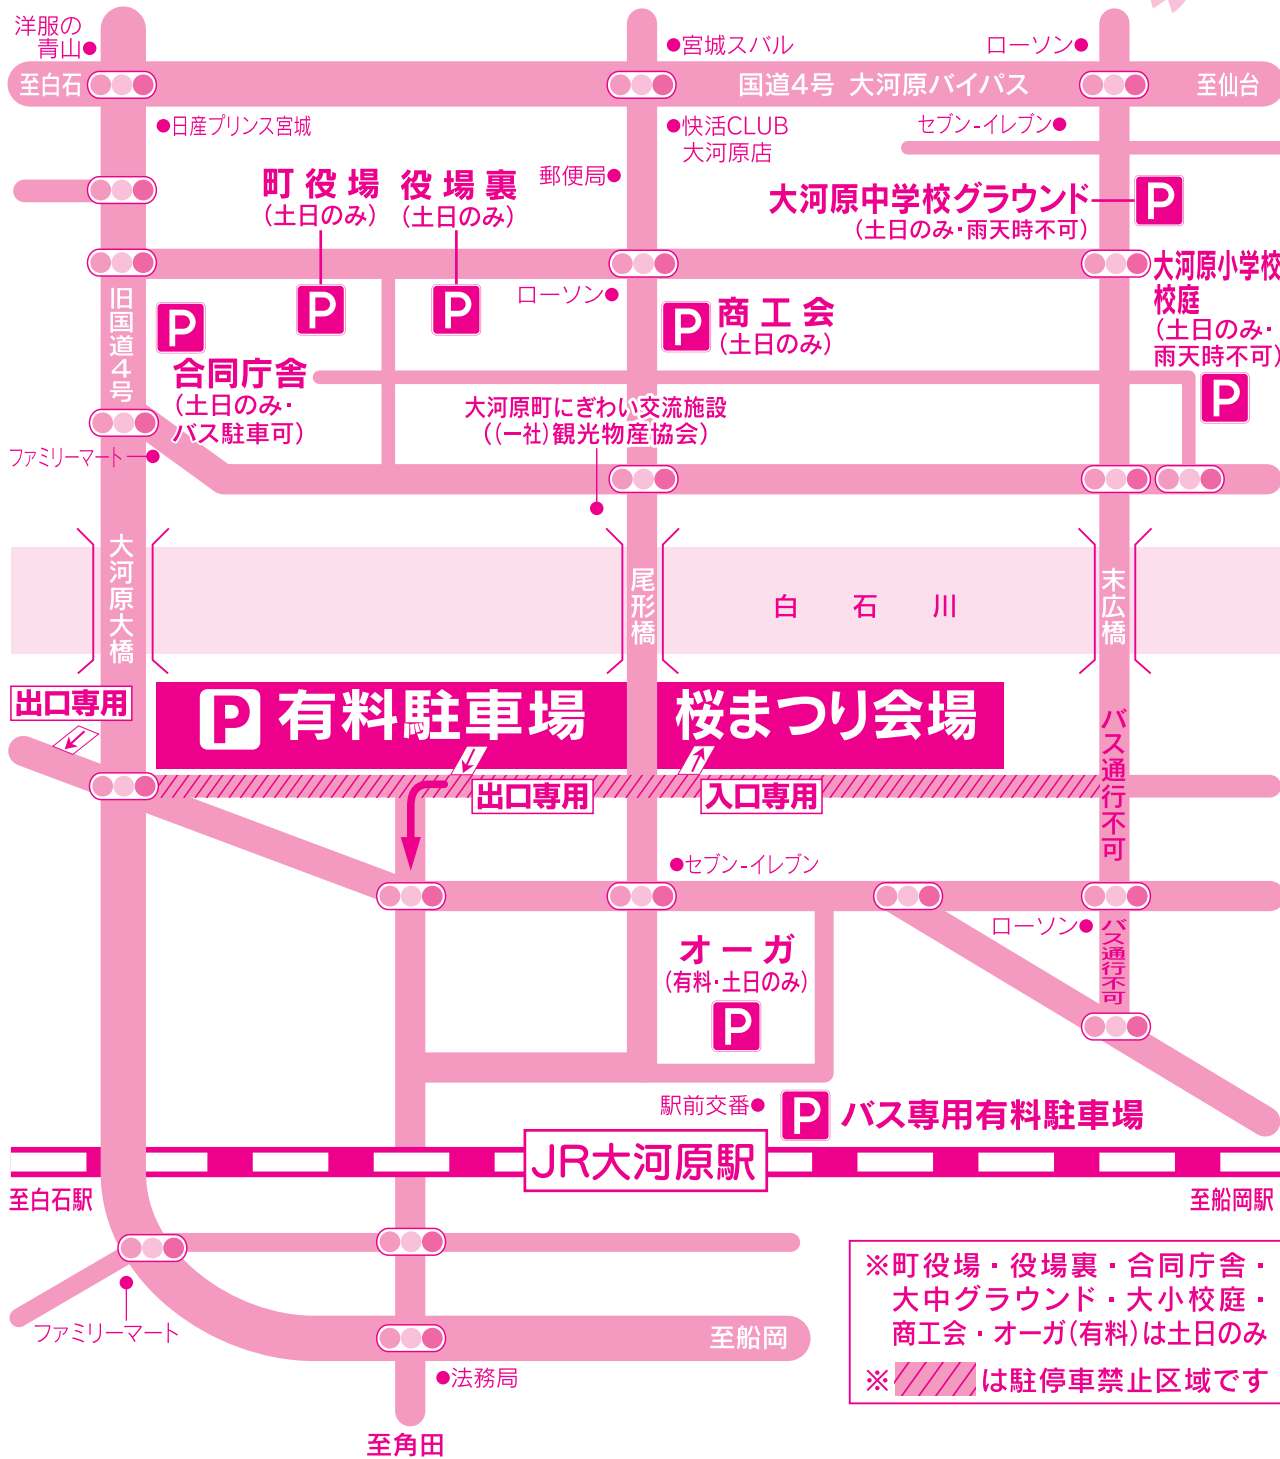

桜まつり案内図

※町役場・役場裏・合同庁舎・大中グラウンド・大小校庭・商工会・オーガ(有料)は土日のみ
※は駐停車禁止区域です

【桜まつり協力金】

会場駐車場/1台 1,000円

桜まつり協力金として、桜樹の保護保存・環境・駐車場整備等に使用いたしますので、ご理解とご協力をお願い致します。
※一度場内を出ますと無効となります。 ※駐車場および桜まつり会場内の事故・盗難等についてはその責任は負いません。

駅前バス専用駐車場

中型・マイクロバス/1台 **3,000円**

大型バス/1台 **5,000円**

桜まつり協賛事業所名簿

大ぼんぼり協賛

【祖父 高山開治郎 櫻への想いを千年先へ】 高山 信行・洋子 高山開治郎菩提寺 最勝院 ㈱八重樫工務店 ㈱鈴重工業 ㈱太田工業 ㈱菅野工務店 大河原町建設職組合・宮建国保大河原支部	アイリスオーヤマ(株) ㈱モトキ オーガ(駅前再開発ビル) ㈱菓匠三全 とんとんの丘もちぶた館 ㈱ヒルズ おおがわら天然温泉いい湯 大河原町水道工事協会 大河原ロータリークラブ 靴のサッシュュ	三菱重工冷熱(株) 一歩、一歩 和洋亭ぶざん N T T 東日本 ワート スナジー(株) 税理士法人 原田会計事務所 さくらの杜 整骨院 仙南法人会大河原支部 ドコモショップ大河原かながせ店 大誠運輸(株)	㈱丸山商会 ㈱トスネット 三友工業(株) 日本たばこ(株)宮城支社 ㈱栴建設 仙南配電工事(株)

ライトアップ協賛

パーラーセントラル大河原店 ㈱洪良建材店 ㈱新日電業商会	㈱レマン 朝日工業(株) ㈱津田印刷	Miriz ㈱トスネット さくま青果	㈱仙台グランド警備 アイリスオーヤマ(株) ㈱タカヤ

ぼんぼり協賛

㈱鈴木製材所 齋藤豊店 パーラーピックアップⅡ(㈱ケイホク) 富士工業(株) ㈱さくら設備 ㈱オガタ内装 ㈱カンノ広芸 フロム観光(株) ㈱やえがし工務店 JAみやぎ仙南農業協同組合大河原支店 七十七銀行大河原支店 仙台銀行大河原支店 仙南信用金庫大河原支店 東北労働金庫大河原支店 相双五城信用組合大河原支店 大河原駅前商店会 ㈱タダノ 海子カーテン 総合衣料センター@ひらま ㈱齋藤自動車 ㈱オリエント警備保障 サトウ通販 東洋殖産(株) 仙南観光タクシー(株) ㈱馬上山かまぼこ店 第一通信建設(株) 旬菜 高橋武税理士事務所 ㈱タカヤ 甘糟医院 ㈱齋藤工務店 ㈱武藤工務店 我妻電気事務所 としみ歯科クリニック ㈱ピュアスポーツ仙南スイミング 和の台所なだまん 酒のあいん タカセイ	八島時計メガネ店 ㈱石川菓子店 衣料センター ホンダ ㈱高城建材店 だてや商店 ㈱大徳呉服店 太平ビルサービス(株) ㈱鈴由 ホルモン屋 たまりば ㈱菓子匠 喜多屋 ㈱エクセレントショップサイトー ダイニング&バー DAYBREAK 目黒燃料店 ㈱五光製作所 ㈱佐藤商会 看板のアート堤 吉田自動車(株) 大河原町さくらの会 東北環境整備(株) ㈱大沼ショップマイロード 玄来食堂 サンエム電気(株) 喫茶&酒房やまざき 和風大ひょう ㈱アベ塗装工業 仙南ラベンダー法律事務所 ㈱中央タクシー ㈱岩間光熱店 ㈱田仲電気商会 ㈱センナンユニフォーム ㈱蔵王の昔飴本舗 タカトモスポーツ このみ 末広堂 中島企画 平間商店 居酒屋みさき カフェ・くりいむ	八島工務店 湯朝電気(株) いこい住設(株) ㈱こなや金物店 ㈱ダスキン大河原 ㈱フォルテ・マネジメント オージーイーアトム(株) ㈱あさくら酒店 仙南ハウス産業(株) みやぎ生活協同組合 とりハ ㈱菅野測量設計 ㈱村上サッシ ねむりと暮らしの店 毛竹川 中華そば山田庵 明治安田 大河原営業部 マルフク 東日本旅客鉄道(株)大河原駅 ㈱村建地所 司法書士法人 土地家屋調査士法人 行政書士法人 森総合事務所 村上電気工事 千本桜法律事務所 大河原ロードサイド商店会 ファッション&ギフトJUN 酒どころ40/60 ㈱まどか企画 写真の大宮 佐藤酒店 司法書士 志賀昌浩事務所 心とからだの健康に奉仕する 関谷薬局 ㈱アウン・コミュニケーションズ ㈱松浦塗装 お食事処さくら家 うなぎ・和食 白河屋 blanc ㈱トベ大河原営業所	仙南塗料(株) ㈱エステック 墓石のやまいし 小田部歯科医院 ㈱サクラテック デザインモア ㈱ZEAL 写真工房ムラカミ ㈱JFA ㈱ヤンベ ㈱シンカイ 減災みやぎ(株) 慈望堂 日本蕎麦街道(株) ㈱スズキ・アート メモリア大河原 玉山食堂 ㈱野場 セブンイレブン 大河原駅前店 陽だまり法律事務所 フジサイ工建(株) ㈱醍醐味 大河原ライオンズクラブ フィリップモリスジャパン(同) ジェットインターネット(株) やきとり大吉 大河原店 有限会社コーセイサービス ㈱太陽精密 パーラーセントラル大河原店 ㈱イーエムエコテック 株式会社コーセイレポートサービス サクラクリーン クサクラブロック工業 庭匠 和 ワンTOM

ご協賛誠にありがとうございました

(順不同)